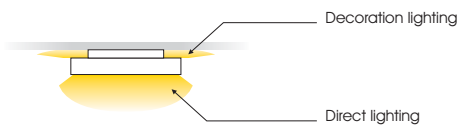

Model	Luminaire Colour*	CCT	Watt / Diameter	CRI** LED Source	CRI** LED Source	Type	Voltage	Dimming Option	Extras	
DISC SF DECO High Power <i>(DISC SF DECO HP)</i>	White <i>(WH)</i>	3000K <i>(30)</i>	HIGH POWER	≥ 80 <i>(80)</i> 3000K	≥ 80 <i>(80)</i> 4000K	Opal <i>(OP)</i>	230VAC <i>(230)</i>	Non Dimmable <i>(ND)</i>	Function Standard <i>(0)</i> Emergency <i>(1)</i>	
	Black <i>(BL)</i>	4000K <i>(40)</i>	11.9W / 27cm <i>(12W027)</i>	1910lm	2070lm	Low Glare <i>(LG)***</i>		Analogue <i>(A1)</i> (1-10V)		
	Grey <i>(GR)</i>	26.2W / 40cm <i>(26W040)</i>	3970lm	4170lm	57.4W / 58cm <i>(58W058)</i>	8670lm		9110lm		DALI <i>(DL)</i>
		123.8W / 85cm <i>(124W085)</i>	17980lm	18900lm	214.8W / 113cm <i>(215W113)</i>	31060lm		32650lm		Wireless <i>(WL)</i>
		336.6W / 142cm <i>(337W142)</i>	49550lm	52200lm						
DISC SF DECO High Efficiency <i>(DISC SF DECO HE)</i>			HIGH EFFICIENCY	≥ 80 <i>(80)</i> 3000K	≥ 80 <i>(80)</i> 4000K	Opal <i>(OP)</i>				
			4.5W / 27cm <i>(05W027)</i>	810lm	880lm	Low UGR <i>(LU)***</i>				
			9.8W / 40cm <i>(10W040)</i>	1680lm	1770lm					
			21.2W / 58cm <i>(21W058)</i>	3640lm	3830lm					
			45.7W / 85cm <i>(46W085)</i>	7430lm	7810lm					
			79.4W / 113cm <i>(80W113)</i>	12830lm	13490lm					
		124.4W / 142cm <i>(124W142)</i>	20590lm	21700lm						

* Custom luminaire colours available upon request.
** Available in CRI90 upon request.
*** Low Glare (UGR<22), Low UGR (UGR<19)

Ordering Code Example: DISC SF DECO HP-BL-30-58W058-80-LG-230-ND-0